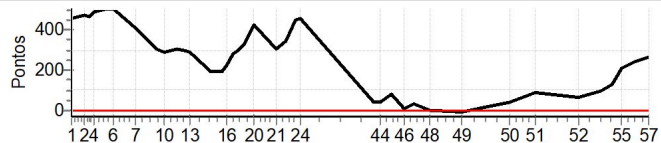

PC	Tp	Trc	DistPC	Ideal	Passagem	Pen	Erro	Pontos	NoPC	AtePC
N	1211	1211 / Miguel Santos Rodrigues / Edilene Gabriel Foster								
		Cat / NL / Largada Dupla Light / 54 / 09:27:30								
		11º								
u										
m										
PC	Tp	Trc	DistPC	Ideal	Passagem	Pen	Erro	Pontos	NoPC	AtePC
1	Tmp	2	0.207	09:38:27	09:46:10	0	7m43s	+463	13º	13º
2	Tmp	3	0.807	09:41:54	09:49:50	0	7m56s	+476	13º	13º
3	Tmp	4	1.063	09:43:12	09:50:57	0	7m45s	+465	13º	13º
4	Tmp	5	1.436	09:44:55	09:53:04	0	8m09s	+489	13º	13º
5	Tmp	5	2.070	09:48:06	09:56:34	0	8m28s	+508	13º	13º
6	Tmp	5	2.474	09:50:07	09:58:35	0	8m28s	+508	13º	13º
7	Tmp	8	0.111	09:56:35	10:03:29	0	6m54s	+414	13º	13º
8	Tmp	11	1.049	10:02:19	10:07:25	0	5m06s	+306	13º	13º
10	Tmp	12	1.694	10:04:16	10:09:06	0	4m50s	+290	13º	13º
11	Tmp	14	2.893	10:08:06	10:13:14	0	5m08s	+308	13º	13º
12	Tmp	14	3.470	10:10:08	10:15:01	0	4m53s	+293	13º	13º
13	Tmp	15	3.814	10:11:28	10:16:18	0	4m50s	+290	13º	13º
14	Tmp	17	0.373	10:17:38	10:20:47	0	3m09s	+189	12º	13º
15	Tmp	17	1.335	10:20:31	10:23:43	0	3m12s	+192	12º	13º
16	Tmp	18	1.772	10:22:05	10:25:45	0	3m40s	+220	12º	13º
17	Tmp	19	2.102	10:23:32	10:28:09	0	4m37s	+277	12º	13º
18	Tmp	20	2.551	10:25:15	10:30:11	0	4m56s	+296	12º	13º
19	Tmp	20	2.957	10:26:41	10:32:11	0	5m30s	+330	12º	13º
20	Tmp	21	3.774	10:29:43	10:36:47	0	7m04s	+424	12º	13º
21	Tmp	23	0.260	10:35:35	10:40:40	0	5m05s	+305	13º	13º
22	Tmp	24	0.965	10:38:31	10:44:19	0	5m48s	+348	13º	13º
23	Tmp	24	1.584	10:41:00	10:48:35	0	7m35s	+455	13º	13º
24	Tmp	24	1.968	10:42:32	10:50:11	0	7m39s	+459	13º	13º
43	Tmp	28	1.067	11:03:03	11:03:37	0	34s	+34	12º	13º
44	Tmp	28	1.597	11:04:55	11:05:35	0	40s	+40	11º	13º
45	Tmp	29	2.466	11:07:57	11:09:15	0	1m18s	+78	11º	13º
46	Tmp	32	0.111	11:11:49	11:11:55	0	6s	+6	8º	13º
47	Tmp	33	0.459	11:14:07	11:14:39	0	32s	+32	9º	13º
48	Canc	35	0.687	--:--:--	--:--:--	0		0	6º	13º
49	Tmp	35	1.708	11:27:35	11:27:31	0	4s	-12	5º	13º
50	Tmp	38	2.917	11:41:24	11:42:03	0	39s	+39	11º	13º
51	Tmp	38	3.940	11:48:13	11:49:35	0	1m22s	+82	10º	13º
52	Tmp	41	0.292	12:00:22	12:01:25	0	1m03s	+63	10º	13º
53	Tmp	42	1.755	12:06:44	12:08:19	0	1m35s	+95	9º	13º
54	Tmp	44	2.293	12:09:58	12:12:07	0	2m09s	+129	9º	12º
55	Tmp	44	2.757	12:12:29	12:15:59	0	3m30s	+210	8º	12º
56	Tmp	46	3.561	12:16:06	12:20:08	0	4m02s	+242	9º	12º
57	Tmp	46	4.644	12:20:10	12:24:38	0	4m28s	+268	9º	11º
Num	1211	Pen	0	PCZ	0	Total PP	9635	Col. Final	11º