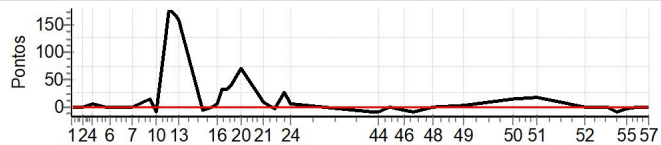

PC	Tp	Trc	DistPC	Ideal	Passagem	Pen	Erro	Pontos	NoPC	AtePC
N u m	18	18 / Rodrigo Camillo								
		Cat / NL / Largada EXPERT 45 / 23 / 09:12:00								
		2º								
PC	Tp	Trc	DistPC	Ideal	Passagem	Pen	Erro	Pontos	NoPC	AtePC
1	Tmp	2	0.207	09:22:44	09:22:46	0	2s	0	1º	1º
2	Tmp	3	0.807	09:25:23	09:25:25	0	2s	0	1º	1º
3	Tmp	4	1.063	09:26:21	09:26:27	0	6s	+4	5º	2º
4	Tmp	5	1.436	09:27:44	09:27:53	0	9s	+7	2º	2º
5	Tmp	5	2.070	09:30:27	09:30:29	0	2s	0	1º	2º
6	Tmp	6	2.474	09:31:56	09:31:57	0	1s	0	1º	2º
7	Tmp	9	0.111	09:37:12	09:37:14	0	2s	0	1º	2º
8	Tmp	12	1.049	09:41:02	09:41:19	0	17s	+15	4º	2º
10	Tmp	13	1.694	09:42:38	09:42:35	0	3s	-9	4º	2º
11	Tmp	15	2.893	09:45:34	09:48:35	0	3m01s	+179	4º	4º
12	Tmp	15	3.470	09:47:05	09:49:53	0	2m48s	+166	4º	4º
13	Tmp	16	3.814	09:48:02	09:50:42	0	2m40s	+158	4º	4º
14	Tmp	18	0.373	09:53:37	09:53:35	0	2s	-6	1º	4º
15	Tmp	18	1.335	09:55:45	09:55:45	0	0s	0	1º	4º
16	Tmp	19	1.772	09:56:59	09:57:06	0	7s	+5	3º	4º
17	Tmp	20	2.102	09:58:07	09:58:40	0	33s	+31	3º	4º
18	Tmp	21	2.551	09:59:20	09:59:54	0	34s	+32	3º	4º
19	Tmp	21	2.957	10:00:21	10:01:04	0	43s	+41	3º	4º
20	Tmp	22	3.774	10:02:37	10:03:50	0	1m13s	+71	4º	4º
21	Tmp	24	0.260	10:08:00	10:08:12	0	12s	+10	3º	4º
22	Tmp	25	0.965	10:10:39	10:10:38	0	1s	-3	1º	4º
23	Tmp	25	1.584	10:12:50	10:13:19	0	29s	+27	4º	4º
24	Tmp	25	1.968	10:14:11	10:14:20	0	9s	+7	2º	4º
43	Tmp	29	1.067	10:33:33	10:33:30	0	3s	-9	3º	4º
44	Tmp	29	1.597	10:35:04	10:35:01	0	3s	-9	3º	3º
45	Tmp	30	2.466	10:37:28	10:37:30	0	2s	0	1º	3º
46	Tmp	33	0.111	10:40:59	10:40:57	0	2s	-6	3º	3º
47	Tmp	34	0.459	10:43:14	10:43:11	0	3s	-9	2º	3º
48	Canc	36	0.687	--:--:--	--:--:--	0		0	1º	3º
49	Tmp	36	1.708	10:54:45	10:54:51	0	6s	+4	1º	3º
50	Tmp	39	2.917	11:06:27	11:06:44	0	17s	+15	4º	3º
51	Tmp	39	3.940	11:12:02	11:12:22	0	20s	+18	3º	3º
52	Tmp	43	0.292	11:23:19	11:23:20	0	1s	0	1º	3º
53	Tmp	44	1.755	11:28:44	11:28:44	0	0s	0	1º	2º
54	Tmp	46	2.293	11:31:12	11:31:09	0	3s	-9	1º	2º
55	Tmp	46	2.757	11:33:11	11:33:10	0	1s	-3	1º	2º
56	Tmp	48	3.561	11:35:51	11:35:54	0	3s	+1	2º	2º
57	Tmp	48	4.644	11:38:33	11:38:34	0	1s	0	1º	2º
Num	18	Pen	0	PCZ	10	Total PP	854	Col. Final	2º