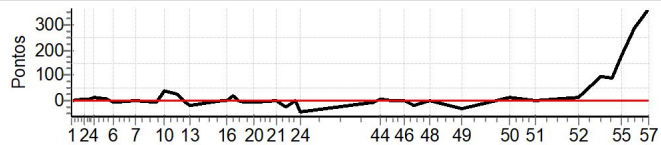

PC	TP	Trc	DistPC	Ideal	Passagem	Pen	Erro	Pontos	NoPC	AtePC
N	28	28 / Guilherme Piacentini Niece								
		Cat / NL / Largada LIGHT / 33 / 09:17:00								
		5º								
PC	TP	Trc	DistPC	Ideal	Passagem	Pen	Erro	Pontos	NoPC	AtePC
1	Tmp	2	0.207	09:27:57	09:28:02	0	5s	+3	4º	4º
2	Tmp	3	0.807	09:31:24	09:31:32	0	8s	+6	5º	3º
3	Tmp	4	1.063	09:32:42	09:32:51	0	9s	+7	6º	4º
4	Tmp	5	1.436	09:34:25	09:34:37	0	12s	+10	6º	6º
5	Tmp	5	2.070	09:37:36	09:37:44	0	8s	+6	6º	6º
6	Tmp	5	2.474	09:39:37	09:39:34	0	3s	-9	5º	6º
7	Tmp	8	0.111	09:46:05	09:46:05	0	0s	0	1º	6º
8	Tmp	11	1.049	09:51:49	09:51:46	0	3s	-9	6º	6º
10	Tmp	12	1.694	09:53:46	09:54:29	0	43s	+41	7º	6º
11	Tmp	14	2.893	09:57:36	09:58:02	0	26s	+24	5º	5º
12	Tmp	14	3.470	09:59:38	09:59:35	0	3s	-9	3º	5º
13	Tmp	15	3.814	10:00:58	10:00:51	0	7s	-21	3º	4º
14	Tmp	17	0.373	10:07:08	10:07:06	0	2s	-6	7º	4º
15	Tmp	17	1.335	10:10:01	10:10:01	0	0s	0	2º	4º
16	Tmp	18	1.772	10:11:35	10:11:40	0	5s	+3	2º	4º
17	Tmp	19	2.102	10:13:02	10:13:22	0	20s	+18	5º	4º
18	Tmp	20	2.551	10:14:45	10:14:45	0	0s	0	2º	4º
19	Tmp	20	2.957	10:16:11	10:16:09	0	2s	-6	4º	4º
20	Tmp	21	3.774	10:19:13	10:19:10	0	3s	-9	4º	4º
21	Tmp	23	0.260	10:25:05	10:25:07	0	2s	0	2º	4º
22	Tmp	24	0.965	10:28:01	10:27:53	0	8s	-24	7º	4º
23	Tmp	24	1.584	10:30:30	10:30:33	0	3s	+1	3º	4º
24	Tmp	24	1.968	10:32:02	10:31:47	0	15s	-45	7º	4º
43	Tmp	28	1.067	10:52:33	10:52:30	0	3s	-9	4º	4º
44	Tmp	28	1.597	10:54:25	10:54:32	0	7s	+5	6º	4º
45	Tmp	29	2.466	10:57:27	10:57:27	0	0s	0	2º	4º
46	Tmp	32	0.111	11:01:19	11:01:19	0	0s	0	1º	4º
47	Tmp	33	0.459	11:03:37	11:03:31	0	6s	-18	5º	4º
48	Canc	35	0.687	--:--:--	--:--:--	0		0	3º	4º
49	Tmp	35	1.708	11:17:05	11:16:54	0	11s	-33	7º	4º
50	Tmp	38	2.917	11:30:54	11:31:07	0	13s	+11	6º	4º
51	Tmp	38	3.940	11:37:43	11:37:45	0	2s	0	1º	4º
52	Tmp	41	0.292	11:49:52	11:50:07	0	15s	+13	6º	4º
53	Tmp	42	1.755	11:56:14	11:57:53	0	1m39s	+97	6º	5º
54	Tmp	44	2.293	11:59:28	12:01:02	0	1m34s	+92	6º	5º
55	Tmp	44	2.757	12:01:59	12:05:03	0	3m04s	+182	6º	5º
56	Tmp	46	3.561	12:05:36	12:10:27	0	4m51s	+289	6º	5º
57	Tmp	46	4.644	12:09:40	12:15:47	0	6m07s	+365	6º	5º
Num	28	Pen	0	PCZ	7	Total PP	1371	Col. Final	5º