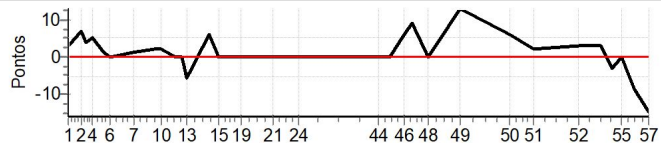

PC	Tp	Trc	DistPC	Ideal	Passagem	Pen	Erro	Pontos	NoPC	AtePC
N u m	36	36 / Amalia Carlet								
		Cat / NL / Largada FEMININA / 41 / 09:21:00								
		1º								
PC	Tp	Trc	DistPC	Ideal	Passagem	Pen	Erro	Pontos	NoPC	AtePC
1	Tmp	2	0.207	09:31:57	09:32:02	0	5s	+3	3º	3º
2	Tmp	3	0.807	09:35:24	09:35:33	0	9s	+7	3º	3º
3	Tmp	4	1.063	09:36:42	09:36:48	0	6s	+4	3º	3º
4	Tmp	5	1.436	09:38:25	09:38:32	0	7s	+5	2º	3º
5	Tmp	5	2.070	09:41:36	09:41:39	0	3s	+1	2º	2º
6	Tmp	5	2.474	09:43:37	09:43:39	0	2s	0	1º	1º
7	Tmp	8	0.111	09:50:05	09:50:08	0	3s	+1	2º	1º
8	Tmp	11	1.049	09:55:49	09:55:53	0	4s	+2	2º	1º
10	Tmp	12	1.694	09:57:46	09:57:50	0	4s	+2	1º	1º
11	Tmp	14	2.893	10:01:36	10:01:36	0	0s	0	2º	1º
12	Tmp	14	3.470	10:03:38	10:03:40	0	2s	0	2º	1º
13	Tmp	15	3.814	10:04:58	10:04:56	0	2s	-6	1º	1º
14	Tmp	17	0.373	10:11:08	10:11:16	0	8s	+6	3º	1º
15	Tmp	17	1.335	10:14:01	10:14:03	0	2s	0	2º	1º
16	Tmp	18	1.772	10:15:35	10:15:37	0	2s	0	1º	1º
17	Tmp	19	2.102	10:17:02	10:17:02	0	0s	0	2º	1º
18	Tmp	20	2.551	10:18:45	10:18:47	0	2s	0	2º	1º
19	Tmp	20	2.957	10:20:11	10:20:12	0	1s	0	1º	1º
20	Tmp	21	3.774	10:23:13	10:23:14	0	1s	0	2º	1º
21	Tmp	23	0.260	10:29:05	10:29:07	0	2s	0	1º	1º
22	Tmp	24	0.965	10:32:01	10:32:01	0	0s	0	2º	1º
23	Tmp	24	1.584	10:34:30	10:34:30	0	0s	0	2º	1º
24	Tmp	24	1.968	10:36:02	10:36:03	0	1s	0	2º	1º
43	Tmp	28	1.067	10:56:33	10:56:34	0	1s	0	1º	1º
44	Tmp	28	1.597	10:58:25	10:58:27	0	2s	0	1º	1º
45	Tmp	29	2.466	11:01:27	11:01:27	0	0s	0	2º	1º
46	Tmp	32	0.111	11:05:19	11:05:27	0	8s	+6	3º	1º
47	Tmp	33	0.459	11:07:37	11:07:48	0	11s	+9	3º	1º
48	Canc	35	0.687	--:--:--	--:--:--	0		0	3º	1º
49	Tmp	35	1.708	11:21:05	11:21:20	0	15s	+13	4º	1º
50	Tmp	38	2.917	11:34:54	11:35:02	0	8s	+6	3º	1º
51	Tmp	38	3.940	11:41:43	11:41:47	0	4s	+2	2º	1º
52	Tmp	41	0.292	11:53:52	11:53:57	0	5s	+3	2º	1º
53	Tmp	42	1.755	12:00:14	12:00:19	0	5s	+3	1º	1º
54	Tmp	44	2.293	12:03:28	12:03:27	0	1s	-3	2º	1º
55	Tmp	44	2.757	12:05:59	12:06:01	0	2s	0	1º	1º
56	Tmp	46	3.561	12:09:36	12:09:33	0	3s	-9	3º	1º
57	Tmp	46	4.644	12:13:40	12:13:35	0	5s	-15	4º	1º
Num	36	Pen	0	PCZ	17	Total PP	106	Col. Final	1º