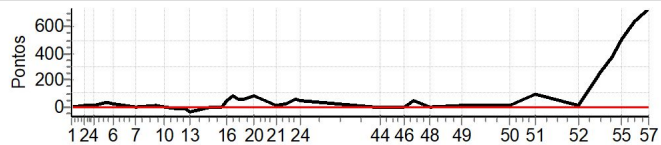

PC	Tp	Trc	DistPC	Ideal	Passagem	Pen	Erro	Pontos	NoPC	AtePC
N	29	29 / Danilo Piacentini Caporali								
		Cat / NL / Largada LIGHT / 34 / 09:17:30								
		6°								
u										
m										
PC	Tp	Trc	DistPC	Ideal	Passagem	Pen	Erro	Pontos	NoPC	AtePC
1	Tmp	2	0.207	09:28:27	09:28:29	0	2s	0	1°	1°
2	Tmp	3	0.807	09:31:54	09:32:08	0	14s	+12	7°	5°
3	Tmp	4	1.063	09:33:12	09:33:25	0	13s	+11	7°	7°
4	Tmp	5	1.436	09:34:55	09:35:13	0	18s	+16	7°	7°
5	Tmp	5	2.070	09:38:06	09:38:44	0	38s	+36	7°	7°
6	Tmp	5	2.474	09:40:07	09:40:29	0	22s	+20	7°	7°
7	Tmp	8	0.111	09:46:35	09:46:34	0	1s	-3	6°	7°
8	Tmp	11	1.049	09:52:19	09:52:31	0	12s	+10	7°	7°
10	Tmp	12	1.694	09:54:16	09:54:17	0	1s	0	1°	7°
11	Tmp	14	2.893	09:58:06	09:58:03	0	3s	-9	3°	6°
12	Tmp	14	3.470	10:00:08	10:00:05	0	3s	-9	2°	6°
13	Tmp	15	3.814	10:01:28	10:01:16	0	12s	-36	5°	6°
14	Tmp	17	0.373	10:07:38	10:07:39	0	1s	0	2°	6°
15	Tmp	17	1.335	10:10:31	10:10:32	0	1s	0	1°	5°
16	Tmp	18	1.772	10:12:05	10:12:54	0	49s	+47	7°	6°
17	Tmp	19	2.102	10:13:32	10:14:54	0	1m22s	+80	7°	6°
18	Tmp	20	2.551	10:15:15	10:16:23	0	1m08s	+66	7°	6°
19	Tmp	20	2.957	10:16:41	10:17:44	0	1m03s	+61	7°	6°
20	Tmp	21	3.774	10:19:43	10:21:04	0	1m21s	+79	7°	6°
21	Tmp	23	0.260	10:25:35	10:25:54	0	19s	+17	7°	6°
22	Tmp	24	0.965	10:28:31	10:28:52	0	21s	+19	6°	6°
23	Tmp	24	1.584	10:31:00	10:32:07	0	1m07s	+65	7°	6°
24	Tmp	24	1.968	10:32:32	10:33:19	0	47s	+45	6°	6°
43	Tmp	28	1.067	10:53:03	10:53:10	0	7s	+5	3°	6°
44	Tmp	28	1.597	10:54:55	10:55:01	0	6s	+4	5°	6°
45	Tmp	29	2.466	10:57:57	10:58:01	0	4s	+2	4°	6°
46	Tmp	32	0.111	11:01:49	11:01:52	0	3s	+1	4°	6°
47	Tmp	33	0.459	11:04:07	11:04:53	0	46s	+44	7°	6°
48	Canc	35	0.687	--:--:--	--:--:--	0		0	2°	6°
49	Tmp	35	1.708	11:17:35	11:17:46	0	11s	+9	3°	6°
50	Tmp	38	2.917	11:31:24	11:31:35	0	11s	+9	4°	6°
51	Tmp	38	3.940	11:38:13	11:39:50	0	1m37s	+95	7°	6°
52	Tmp	41	0.292	11:50:22	11:50:35	0	13s	+11	5°	6°
53	Tmp	42	1.755	11:56:44	12:01:05	0	4m21s	+259	7°	6°
54	Tmp	44	2.293	11:59:58	12:06:12	0	6m14s	+372	7°	6°
55	Tmp	44	2.757	12:02:29	12:10:58	0	8m29s	+507	7°	6°
56	Tmp	46	3.561	12:06:06	12:16:44	0	10m38s	+636	7°	6°
57	Tmp	46	4.644	12:10:10	12:22:26	0	12m16s	+734	7°	6°
Num	29	Pen	0	PCZ	4	Total PP	3329	Col. Final	6°