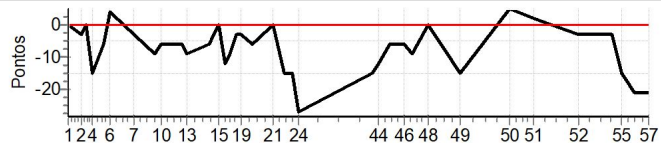

PC	Tp	Trc	DistPC	Ideal	Passagem	Pen	Erro	Pontos	NoPC	AtePC
N u m	216	216 / Paulo Paçoca / Thaissa G Manoel								
	5º	Cat / NL / Largada		Dupla Light / 59 / 09:30:00						
PC	Tp	Trc	DistPC	Ideal	Passagem	Pen	Erro	Pontos	NoPC	AtePC
1	Tmp	2	0.207	09:40:57	09:40:57	0	0s	0	1º	1º
2	Tmp	3	0.807	09:44:24	09:44:23	0	1s	-3	6º	2º
3	Tmp	4	1.063	09:45:42	09:45:42	0	0s	0	1º	2º
4	Tmp	5	1.436	09:47:25	09:47:20	0	5s	-15	9º	5º
5	Tmp	5	2.070	09:50:36	09:50:34	0	2s	-6	7º	4º
6	Tmp	5	2.474	09:52:37	09:52:41	0	4s	+4	5º	4º
7	Tmp	8	0.111	09:59:05	09:59:04	0	1s	-3	7º	4º
8	Tmp	11	1.049	10:04:49	10:04:46	0	3s	-9	8º	6º
10	Tmp	12	1.694	10:06:46	10:06:44	0	2s	-6	9º	6º
11	Tmp	14	2.893	10:10:36	10:10:34	0	2s	-6	6º	7º
12	Tmp	14	3.470	10:12:38	10:12:36	0	2s	-6	7º	7º
13	Tmp	15	3.814	10:13:58	10:13:55	0	3s	-9	4º	6º
14	Tmp	17	0.373	10:20:08	10:20:06	0	2s	-6	7º	5º
15	Tmp	17	1.335	10:23:01	10:23:01	0	0s	0	1º	5º
16	Tmp	18	1.772	10:24:35	10:24:31	0	4s	-12	7º	7º
17	Tmp	19	2.102	10:26:02	10:25:59	0	3s	-9	5º	6º
18	Tmp	20	2.551	10:27:45	10:27:44	0	1s	-3	2º	6º
19	Tmp	20	2.957	10:29:11	10:29:10	0	1s	-3	3º	6º
20	Tmp	21	3.774	10:32:13	10:32:11	0	2s	-6	2º	6º
21	Tmp	23	0.260	10:38:05	10:38:05	0	0s	0	1º	5º
22	Tmp	24	0.965	10:41:01	10:40:56	0	5s	-15	7º	6º
23	Tmp	24	1.584	10:43:30	10:43:25	0	5s	-15	8º	7º
24	Tmp	24	1.968	10:45:02	10:44:53	0	9s	-27	8º	7º
43	Tmp	28	1.067	11:05:33	11:05:28	0	5s	-15	9º	7º
44	Tmp	28	1.597	11:07:25	11:07:21	0	4s	-12	7º	7º
45	Tmp	29	2.466	11:10:27	11:10:25	0	2s	-6	3º	7º
46	Tmp	32	0.111	11:14:19	11:14:17	0	2s	-6	7º	7º
47	Tmp	33	0.459	11:16:37	11:16:34	0	3s	-9	5º	7º
48	Canc	35	0.687	--:--:--	--:--:--	0		0	1º	7º
49	Tmp	35	1.708	11:30:05	11:30:00	0	5s	-15	7º	7º
50	Tmp	38	2.917	11:43:54	11:43:59	0	5s	+5	3º	7º
51	Tmp	38	3.940	11:50:43	11:50:45	0	2s	+2	1º	7º
52	Tmp	41	0.292	12:02:52	12:02:51	0	1s	-3	2º	7º
53	Tmp	42	1.755	12:09:14	12:09:13	0	1s	-3	1º	6º
54	Tmp	44	2.293	12:12:28	12:12:27	0	1s	-3	3º	6º
55	Tmp	44	2.757	12:14:59	12:14:54	0	5s	-15	6º	6º
56	Tmp	46	3.561	12:18:36	12:18:29	0	7s	-21	5º	5º
57	Tmp	46	4.644	12:22:40	12:22:33	0	7s	-21	5º	5º
Num	216	Pen	0	PCZ	4	Total PP	299	Col. Final	5º