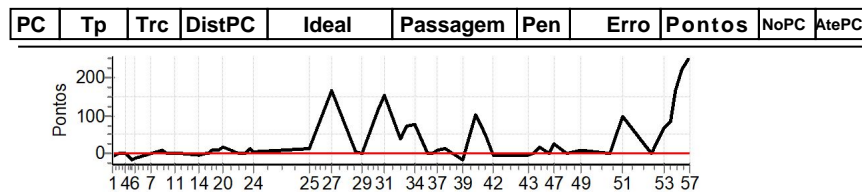

PC	Tp	Trc	DistPC	Ideal	Passagem	Pen	Erro	Pontos	NoPC	AtePC
N u m	4	4 / Rafael Ramiro								
		Cat / NL / Largada ELITE / 4 / 09:02:30								
		2º								
PC	Tp	Trc	DistPC	Ideal	Passagem	Pen	Erro	Pontos	NoPC	AtePC
1	Tmp	2	0.207	09:13:07	09:13:04	0	3s	-9	3º	3º
2	Tmp	3	0.807	09:15:17	09:15:19	0	2s	0	1º	3º
3	Tmp	4	1.063	09:16:06	09:16:06	0	0s	0	1º	3º
4	Tmp	5	1.436	09:17:16	09:17:16	0	0s	0	1º	2º
5	Tmp	5	2.070	09:19:30	09:19:24	0	6s	-18	3º	3º
6	Tmp	6	2.474	09:20:45	09:20:41	0	4s	-12	3º	3º
7	Tmp	9	0.111	09:25:51	09:25:53	0	2s	0	1º	3º
8	Tmp	12	1.049	09:29:24	09:29:32	0	8s	+6	3º	3º
10	Tmp	13	1.694	09:30:58	09:30:59	0	1s	0	1º	3º
11	Tmp	15	2.893	09:33:45	09:33:47	0	2s	0	1º	3º
12	Tmp	15	3.470	09:35:05	09:35:06	0	1s	0	1º	3º
13	Tmp	16	3.814	09:35:57	09:35:57	0	0s	0	1º	3º
14	Tmp	18	0.373	09:41:26	09:41:25	0	1s	-3	2º	3º
15	Tmp	18	1.335	09:43:30	09:43:30	0	0s	0	1º	3º
16	Tmp	19	1.772	09:44:40	09:44:41	0	1s	0	1º	3º
17	Tmp	20	2.102	09:45:41	09:45:52	0	11s	+9	4º	3º
18	Tmp	21	2.551	09:46:47	09:46:55	0	8s	+6	4º	3º
19	Tmp	21	2.957	09:47:43	09:47:51	0	8s	+6	3º	3º
20	Tmp	22	3.774	09:49:48	09:50:07	0	19s	+17	3º	3º
21	Tmp	24	0.260	09:54:49	09:54:52	0	3s	+1	2º	3º
22	Tmp	25	0.965	09:56:52	09:56:55	0	3s	+1	1º	3º
23	Tmp	25	1.584	09:58:33	09:58:48	0	15s	+13	3º	3º
24	Tmp	25	1.968	09:59:36	09:59:40	0	4s	+2	2º	3º
25	Tmp	30	0.478	10:18:10	10:18:26	0	16s	+14	4º	3º
27	Tmp	31	1.624	10:25:42	10:28:32	0	2m50s	+168	4º	3º
28	Tmp	34	0.372	10:33:37	10:33:43	0	6s	+4	4º	3º
29	Tmp	35	0.380	10:35:42	10:35:45	0	3s	+1	1º	3º
30	Tmp	37	1.945	10:40:43	10:42:41	0	1m58s	+116	4º	3º
31	Tmp	38	2.725	10:43:07	10:45:45	0	2m38s	+156	3º	3º
32	Tmp	40	0.844	10:47:54	10:48:34	0	40s	+38	3º	3º
33	Tmp	41	1.504	10:50:01	10:51:16	0	1m15s	+73	3º	3º
34	Tmp	43	1.875	10:52:39	10:54:00	0	1m21s	+79	3º	3º
35	Tmp	45	2.281	10:57:22	10:57:22	0	0s	0	1º	3º
36	Tmp	45	2.863	10:58:53	10:58:56	0	3s	+1	1º	3º
37	Tmp	46	3.494	11:00:31	11:00:43	0	12s	+10	3º	3º
38	Tmp	46	4.484	11:03:00	11:03:15	0	15s	+13	4º	3º
39	Tmp	49	0.409	11:08:36	11:08:30	0	6s	-18	4º	3º
40	Tmp	49	1.521	11:12:47	11:14:33	0	1m46s	+104	4º	3º
41	Tmp	51	2.506	11:15:53	11:16:46	0	53s	+51	3º	3º
42	Tmp	51	3.328	11:18:38	11:18:36	0	2s	-6	1º	3º
43	Tmp	55	1.067	11:30:39	11:30:38	0	1s	-3	2º	2º
44	Tmp	55	1.597	11:31:59	11:31:59	0	0s	0	1º	2º
45	Tmp	56	2.466	11:34:06	11:34:23	0	17s	+15	2º	2º
46	Tmp	59	0.111	11:37:26	11:37:29	0	3s	+1	1º	2º
47	Tmp	60	0.459	11:38:59	11:39:25	0	26s	+24	2º	2º
48	Canc	62	0.687	--:--:--	--:--:--	0		0	1º	2º
49	Tmp	62	1.708	11:47:50	11:48:01	0	11s	+9	2º	2º
50	Tmp	65	2.917	11:57:20	11:57:20	0	0s	0	1º	2º
51	Tmp	65	3.940	12:01:25	12:03:04	0	1m39s	+97	2º	2º
52	Tmp	69	0.292	12:10:50	12:10:52	0	2s	0	1º	2º
53	Tmp	70	1.755	12:15:14	12:16:23	0	1m09s	+67	2º	2º
54	Tmp	71	2.293	12:17:10	12:18:38	0	1m28s	+86	2º	2º
55	Tmp	71	2.757	12:18:43	12:21:33	0	2m50s	+168	2º	2º
56	Tmp	73	3.561	12:21:01	12:24:46	0	3m45s	+223	2º	2º
57	Tmp	73	4.644	12:23:43	12:28:03	0	4m20s	+258	2º	2º

Num	4	Pen	0	PCZ	14	Total PP	1906	Col. Final	2º