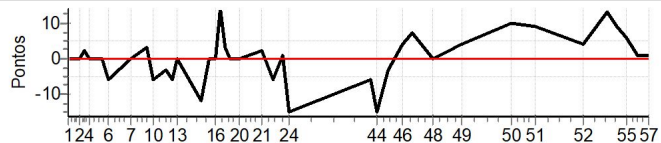

PC	Tp	Trc	DistPC	Ideal	Passagem	Pen	Erro	Pontos	NoPC	AtePC
N u m	16	16 / Edson Jonas Goldschmidt								
		Cat / NL / Largada		EXPERT 45 / 21 / 09:11:00						
		1º								
PC	Tp	Trc	DistPC	Ideal	Passagem	Pen	Erro	Pontos	NoPC	AtePC
1	Tmp	2	0.207	09:21:44	09:21:45	0	1s	0	2º	2º
2	Tmp	3	0.807	09:24:23	09:24:24	0	1s	0	2º	2º
3	Tmp	4	1.063	09:25:21	09:25:25	0	4s	+2	2º	1º
4	Tmp	5	1.436	09:26:44	09:26:45	0	1s	0	1º	1º
5	Tmp	5	2.070	09:29:27	09:29:29	0	2s	0	2º	1º
6	Tmp	6	2.474	09:30:56	09:30:54	0	2s	-6	4º	1º
7	Tmp	9	0.111	09:36:12	09:36:12	0	0s	0	3º	1º
8	Tmp	12	1.049	09:40:02	09:40:07	0	5s	+3	2º	1º
10	Tmp	13	1.694	09:41:38	09:41:36	0	2s	-6	3º	1º
11	Tmp	15	2.893	09:44:34	09:44:33	0	1s	-3	3º	1º
12	Tmp	15	3.470	09:46:05	09:46:03	0	2s	-6	3º	1º
13	Tmp	16	3.814	09:47:02	09:47:02	0	0s	0	1º	1º
14	Tmp	18	0.373	09:52:37	09:52:33	0	4s	-12	4º	1º
15	Tmp	18	1.335	09:54:45	09:54:45	0	0s	0	2º	1º
16	Tmp	19	1.772	09:55:59	09:56:01	0	2s	0	1º	1º
17	Tmp	20	2.102	09:57:07	09:57:23	0	16s	+14	1º	1º
18	Tmp	21	2.551	09:58:20	09:58:25	0	5s	+3	1º	1º
19	Tmp	21	2.957	09:59:21	09:59:23	0	2s	0	1º	1º
20	Tmp	22	3.774	10:01:37	10:01:38	0	1s	0	1º	1º
21	Tmp	24	0.260	10:07:00	10:07:04	0	4s	+2	2º	1º
22	Tmp	25	0.965	10:09:39	10:09:37	0	2s	-6	3º	1º
23	Tmp	25	1.584	10:11:50	10:11:53	0	3s	+1	1º	1º
24	Tmp	25	1.968	10:13:11	10:13:06	0	5s	-15	3º	1º
43	Tmp	29	1.067	10:32:33	10:32:31	0	2s	-6	2º	1º
44	Tmp	29	1.597	10:34:04	10:33:59	0	5s	-15	4º	1º
45	Tmp	30	2.466	10:36:28	10:36:27	0	1s	-3	2º	1º
46	Tmp	33	0.111	10:39:59	10:40:05	0	6s	+4	2º	1º
47	Tmp	34	0.459	10:42:14	10:42:23	0	9s	+7	1º	1º
48	Canc	36	0.687	--:--:--	--:--:--	0		0	3º	1º
49	Tmp	36	1.708	10:53:45	10:53:51	0	6s	+4	2º	1º
50	Tmp	39	2.917	11:05:27	11:05:39	0	12s	+10	3º	1º
51	Tmp	39	3.940	11:11:02	11:11:13	0	11s	+9	2º	1º
52	Tmp	43	0.292	11:22:19	11:22:25	0	6s	+4	2º	1º
53	Tmp	44	1.755	11:27:44	11:27:59	0	15s	+13	3º	1º
54	Tmp	46	2.293	11:30:12	11:30:23	0	11s	+9	2º	1º
55	Tmp	46	2.757	11:32:11	11:32:19	0	8s	+6	2º	1º
56	Tmp	48	3.561	11:34:51	11:34:54	0	3s	+1	3º	1º
57	Tmp	48	4.644	11:37:33	11:37:36	0	3s	+1	2º	1º
Num	16	Pen	0	PCZ	10	Total PP	171	Col. Final	1º