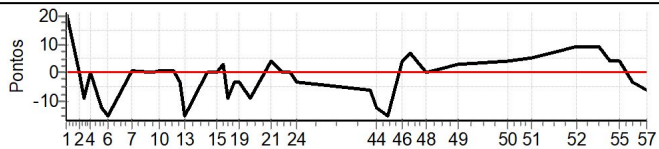

PC	Tp	Trc	DistPC	Ideal	Passagem	Pen	Erro	Pontos	NoPC	AtePC
N u m	210	210 / Paulo Sergio Bruzon / Felipe Soares Tiva								
		Cat / NL / Largada		Dupla Light / 53 / 09:27:00						
	2º									
PC	Tp	Trc	DistPC	Ideal	Passagem	Pen	Erro	Pontos	NoPC	AtePC
1	Tmp	2	0.207	09:37:57	09:38:18	0	21s	+21	11º	11º
2	Tmp	3	0.807	09:41:24	09:41:24	0	0s	0	2º	9º
3	Tmp	4	1.063	09:42:42	09:42:39	0	3s	-9	10º	9º
4	Tmp	5	1.436	09:44:25	09:44:25	0	0s	0	1º	7º
5	Tmp	5	2.070	09:47:36	09:47:32	0	4s	-12	8º	9º
6	Tmp	5	2.474	09:49:37	09:49:32	0	5s	-15	7º	9º
7	Tmp	8	0.111	09:56:05	09:56:06	0	1s	+1	3º	9º
8	Tmp	11	1.049	10:01:49	10:01:49	0	0s	0	1º	9º
10	Tmp	12	1.694	10:03:46	10:03:47	0	1s	+1	4º	9º
11	Tmp	14	2.893	10:07:36	10:07:37	0	1s	+1	2º	8º
12	Tmp	14	3.470	10:09:38	10:09:37	0	1s	-3	5º	8º
13	Tmp	15	3.814	10:10:58	10:10:53	0	5s	-15	10º	8º
14	Tmp	17	0.373	10:17:08	10:17:08	0	0s	0	1º	7º
15	Tmp	17	1.335	10:20:01	10:20:01	0	0s	0	2º	7º
16	Tmp	18	1.772	10:21:35	10:21:38	0	3s	+3	3º	6º
17	Tmp	19	2.102	10:23:02	10:22:59	0	3s	-9	6º	5º
18	Tmp	20	2.551	10:24:45	10:24:44	0	1s	-3	4º	5º
19	Tmp	20	2.957	10:26:11	10:26:10	0	1s	-3	4º	5º
20	Tmp	21	3.774	10:29:13	10:29:10	0	3s	-9	6º	5º
21	Tmp	23	0.260	10:35:05	10:35:09	0	4s	+4	7º	6º
22	Tmp	24	0.965	10:38:01	10:38:01	0	0s	0	1º	4º
23	Tmp	24	1.584	10:40:30	10:40:30	0	0s	0	1º	3º
24	Tmp	24	1.968	10:42:02	10:42:01	0	1s	-3	1º	3º
43	Tmp	28	1.067	11:02:33	11:02:31	0	2s	-6	5º	3º
44	Tmp	28	1.597	11:04:25	11:04:21	0	4s	-12	9º	4º
45	Tmp	29	2.466	11:07:27	11:07:22	0	5s	-15	7º	4º
46	Tmp	32	0.111	11:11:19	11:11:23	0	4s	+4	5º	4º
47	Tmp	33	0.459	11:13:37	11:13:44	0	7s	+7	4º	4º
48	Canc	35	0.687	--:--:--	--:--:--	0		0	7º	4º
49	Tmp	35	1.708	11:27:05	11:27:08	0	3s	+3	2º	4º
50	Tmp	38	2.917	11:40:54	11:40:58	0	4s	+4	2º	4º
51	Tmp	38	3.940	11:47:43	11:47:48	0	5s	+5	4º	4º
52	Tmp	41	0.292	11:59:52	12:00:01	0	9s	+9	6º	3º
53	Tmp	42	1.755	12:06:14	12:06:23	0	9s	+9	4º	3º
54	Tmp	44	2.293	12:09:28	12:09:32	0	4s	+4	5º	3º
55	Tmp	44	2.757	12:11:59	12:12:03	0	4s	+4	4º	3º
56	Tmp	46	3.561	12:15:36	12:15:35	0	1s	-3	2º	3º
57	Tmp	46	4.644	12:19:40	12:19:38	0	2s	-6	2º	2º
Num	210	Pen	0	PCZ	7	Total PP	203	Col. Final	2º