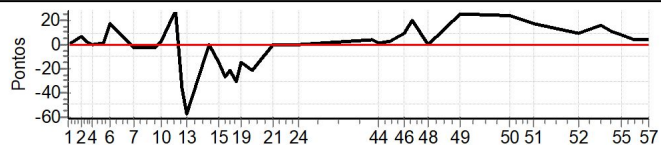

PC	Tp	Trc	DistPC	Ideal	Passagem	Pen	Erro	Pontos	NoPC	AtePC
N	26	26 / Renato Anibal Alipio								
		Cat / NL / Largada LIGHT / 31 / 09:16:00								
		4º								
PC	Tp	Trc	DistPC	Ideal	Passagem	Pen	Erro	Pontos	NoPC	AtePC
1	Tmp	2	0.207	09:26:57	09:26:58	0	1s	0	2º	2º
2	Tmp	3	0.807	09:30:24	09:30:33	0	9s	+7	6º	2º
3	Tmp	4	1.063	09:31:42	09:31:47	0	5s	+3	3º	2º
4	Tmp	5	1.436	09:33:25	09:33:27	0	2s	0	1º	1º
5	Tmp	5	2.070	09:36:36	09:36:39	0	3s	+1	3º	1º
6	Tmp	5	2.474	09:38:37	09:38:57	0	20s	+18	6º	5º
7	Tmp	8	0.111	09:45:05	09:45:04	0	1s	-3	7º	5º
8	Tmp	11	1.049	09:50:49	09:50:48	0	1s	-3	4º	5º
10	Tmp	12	1.694	09:52:46	09:52:51	0	5s	+3	5º	5º
11	Tmp	14	2.893	09:56:36	09:57:06	0	30s	+28	6º	4º
12	Tmp	14	3.470	09:58:38	09:58:26	0	12s	-36	6º	4º
13	Tmp	15	3.814	09:59:58	09:59:39	0	19s	-57	6º	5º
14	Tmp	17	0.373	10:06:08	10:06:10	0	2s	0	3º	5º
15	Tmp	17	1.335	10:09:01	10:08:56	0	5s	-15	7º	6º
16	Tmp	18	1.772	10:10:35	10:10:26	0	9s	-27	6º	5º
17	Tmp	19	2.102	10:12:02	10:11:55	0	7s	-21	6º	5º
18	Tmp	20	2.551	10:13:45	10:13:35	0	10s	-30	6º	5º
19	Tmp	20	2.957	10:15:11	10:15:06	0	5s	-15	6º	5º
20	Tmp	21	3.774	10:18:13	10:18:06	0	7s	-21	6º	5º
21	Tmp	23	0.260	10:24:05	10:24:07	0	2s	0	3º	5º
22	Tmp	24	0.965	10:27:01	10:27:01	0	0s	0	2º	5º
23	Tmp	24	1.584	10:29:30	10:29:30	0	0s	0	1º	5º
24	Tmp	24	1.968	10:31:02	10:31:02	0	0s	0	1º	5º
43	Tmp	28	1.067	10:51:33	10:51:39	0	6s	+4	2º	5º
44	Tmp	28	1.597	10:53:25	10:53:28	0	3s	+1	4º	5º
45	Tmp	29	2.466	10:56:27	10:56:32	0	5s	+3	5º	5º
46	Tmp	32	0.111	11:00:19	11:00:31	0	12s	+10	7º	5º
47	Tmp	33	0.459	11:02:37	11:02:59	0	22s	+20	6º	5º
48	Canc	35	0.687	--:--:--	--:--:--	0		0	4º	5º
49	Tmp	35	1.708	11:16:05	11:16:33	0	28s	+26	6º	5º
50	Tmp	38	2.917	11:29:54	11:30:20	0	26s	+24	7º	5º
51	Tmp	38	3.940	11:36:43	11:37:02	0	19s	+17	6º	5º
52	Tmp	41	0.292	11:48:52	11:49:04	0	12s	+10	4º	5º
53	Tmp	42	1.755	11:55:14	11:55:32	0	18s	+16	5º	4º
54	Tmp	44	2.293	11:58:28	11:58:41	0	13s	+11	5º	4º
55	Tmp	44	2.757	12:00:59	12:01:09	0	10s	+8	4º	4º
56	Tmp	46	3.561	12:04:36	12:04:42	0	6s	+4	1º	4º
57	Tmp	46	4.644	12:08:40	12:08:46	0	6s	+4	2º	4º
Num	26	Pen	0	PCZ	7	Total PP	446	Col. Final	4º